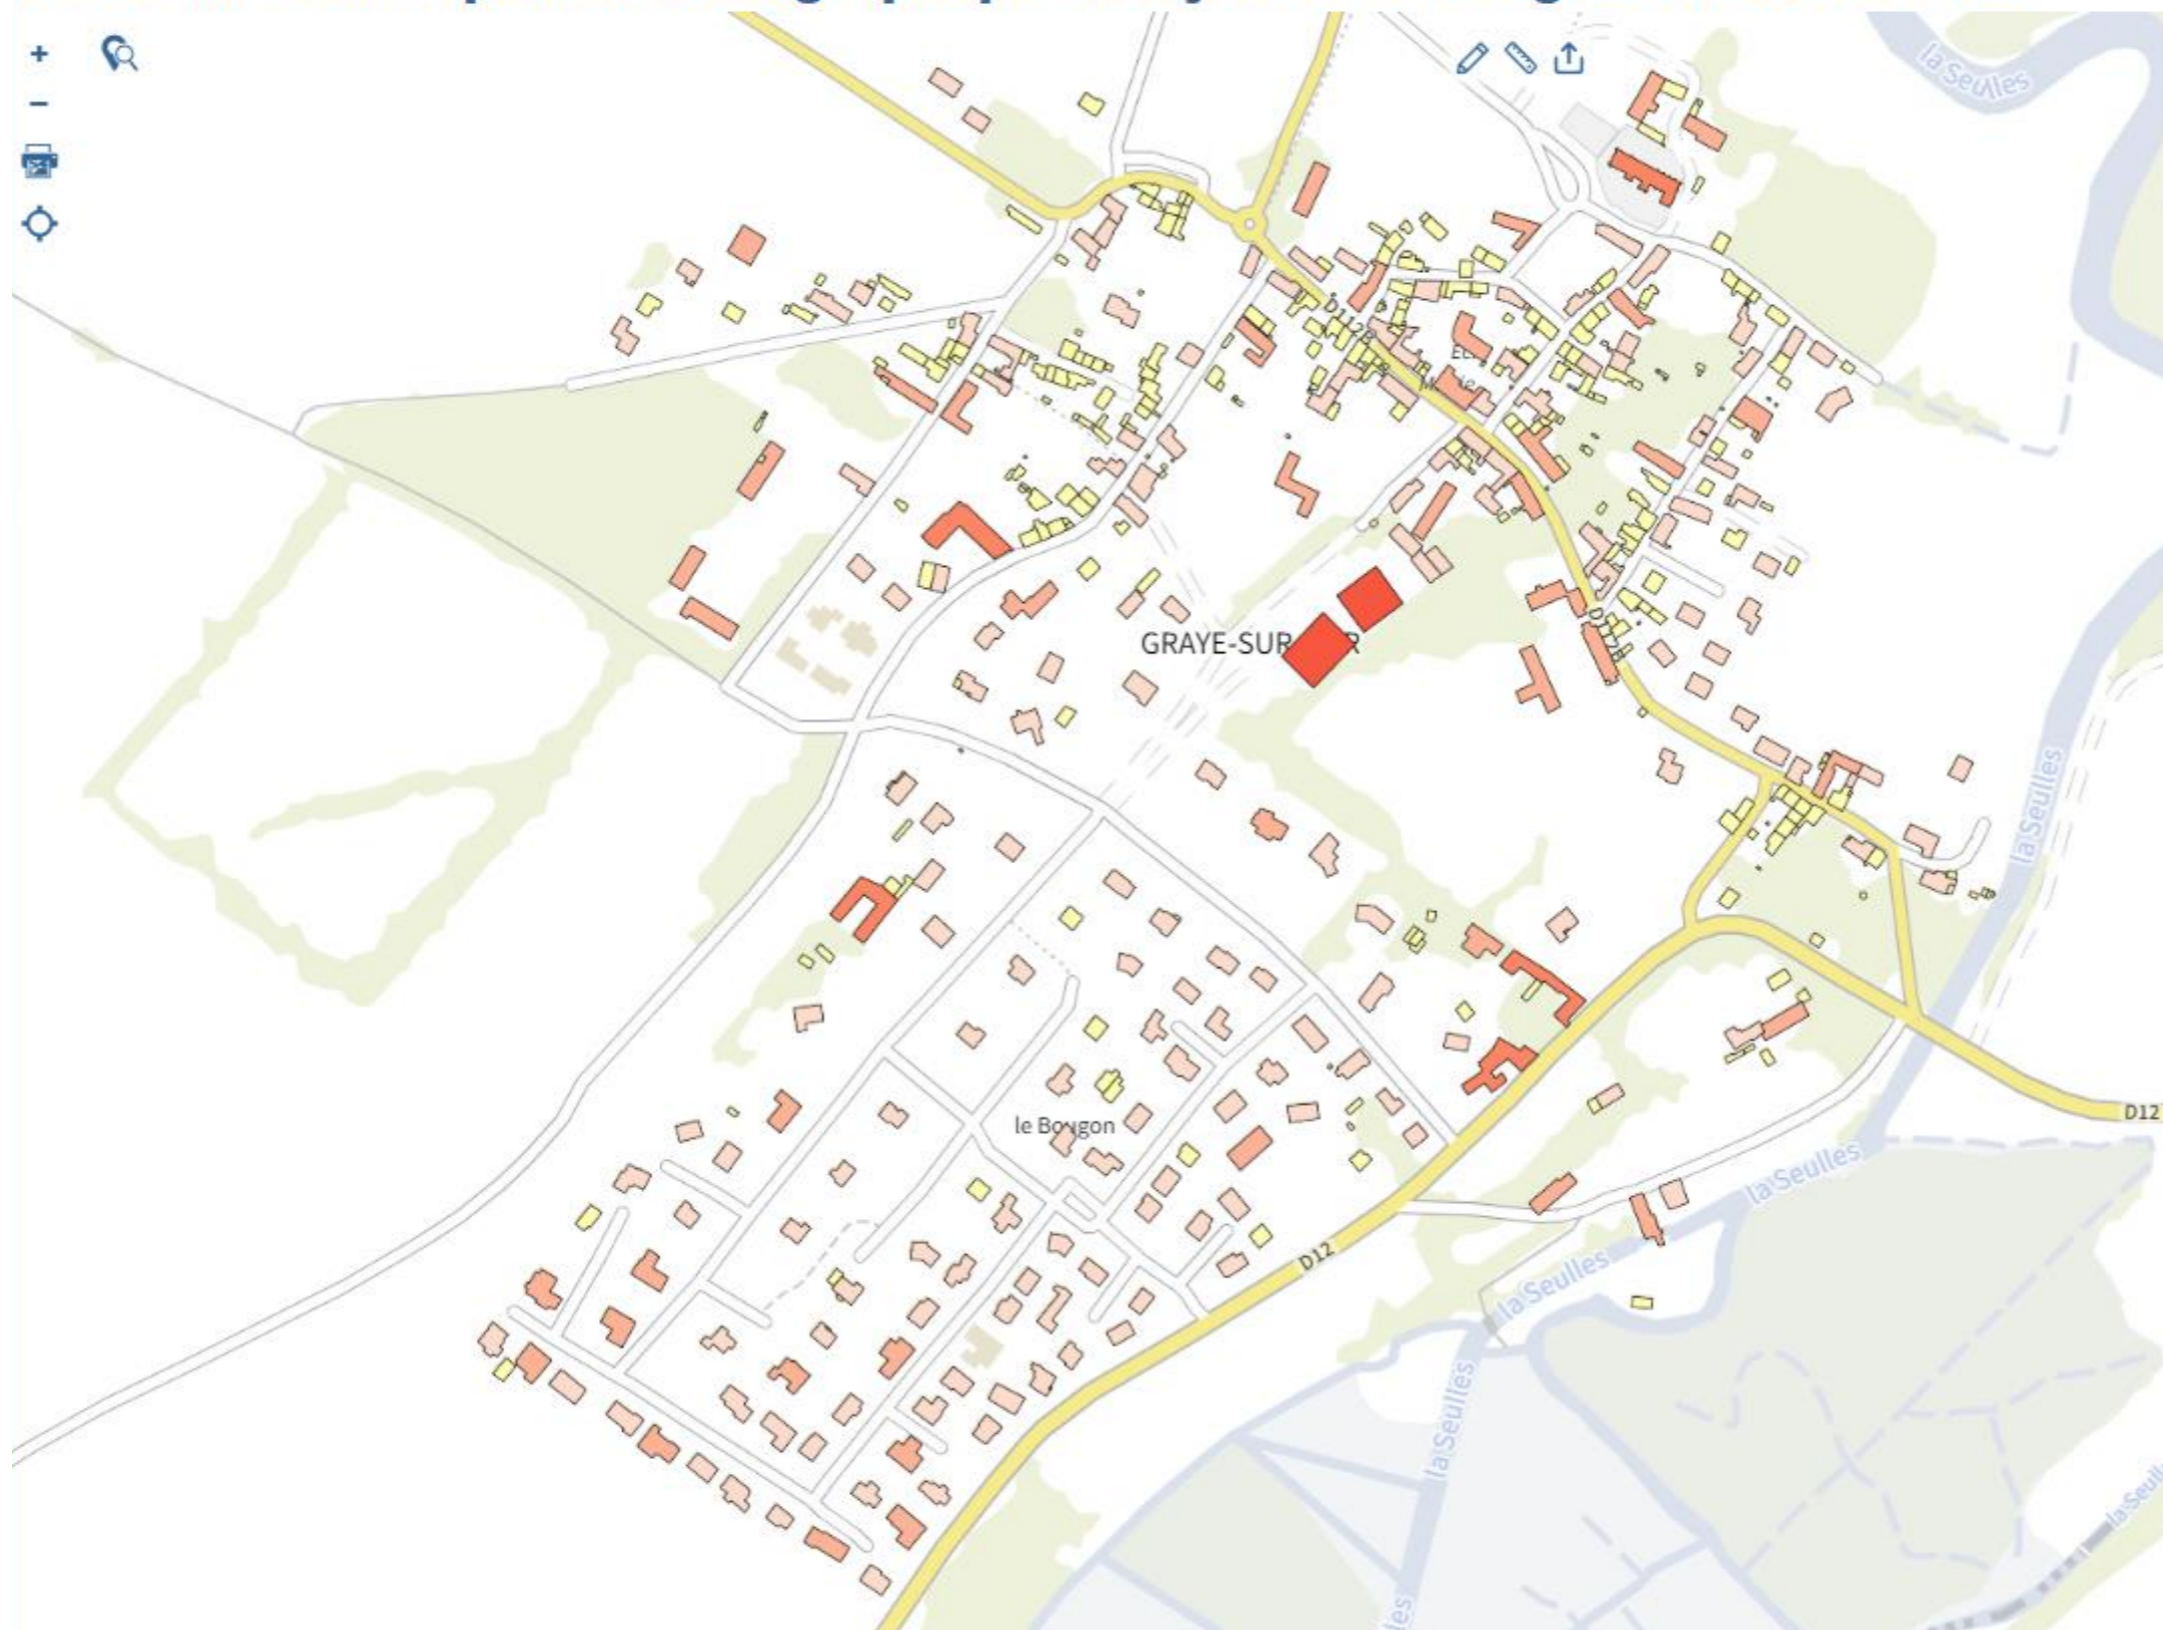

## DOCUMENT ANNEXE 1 : POTENTIEL SOLAIRE SUR TOITURE GRAYE

### Portail Cartographique EnR

Bienvenue sur le portail cartographique français des énergies renouvelables

Potentiel solaire sur toiture (méthode simplifiée)

Potentiel solaire sur toiture (kWh/an)  
(méthode simplifiée)