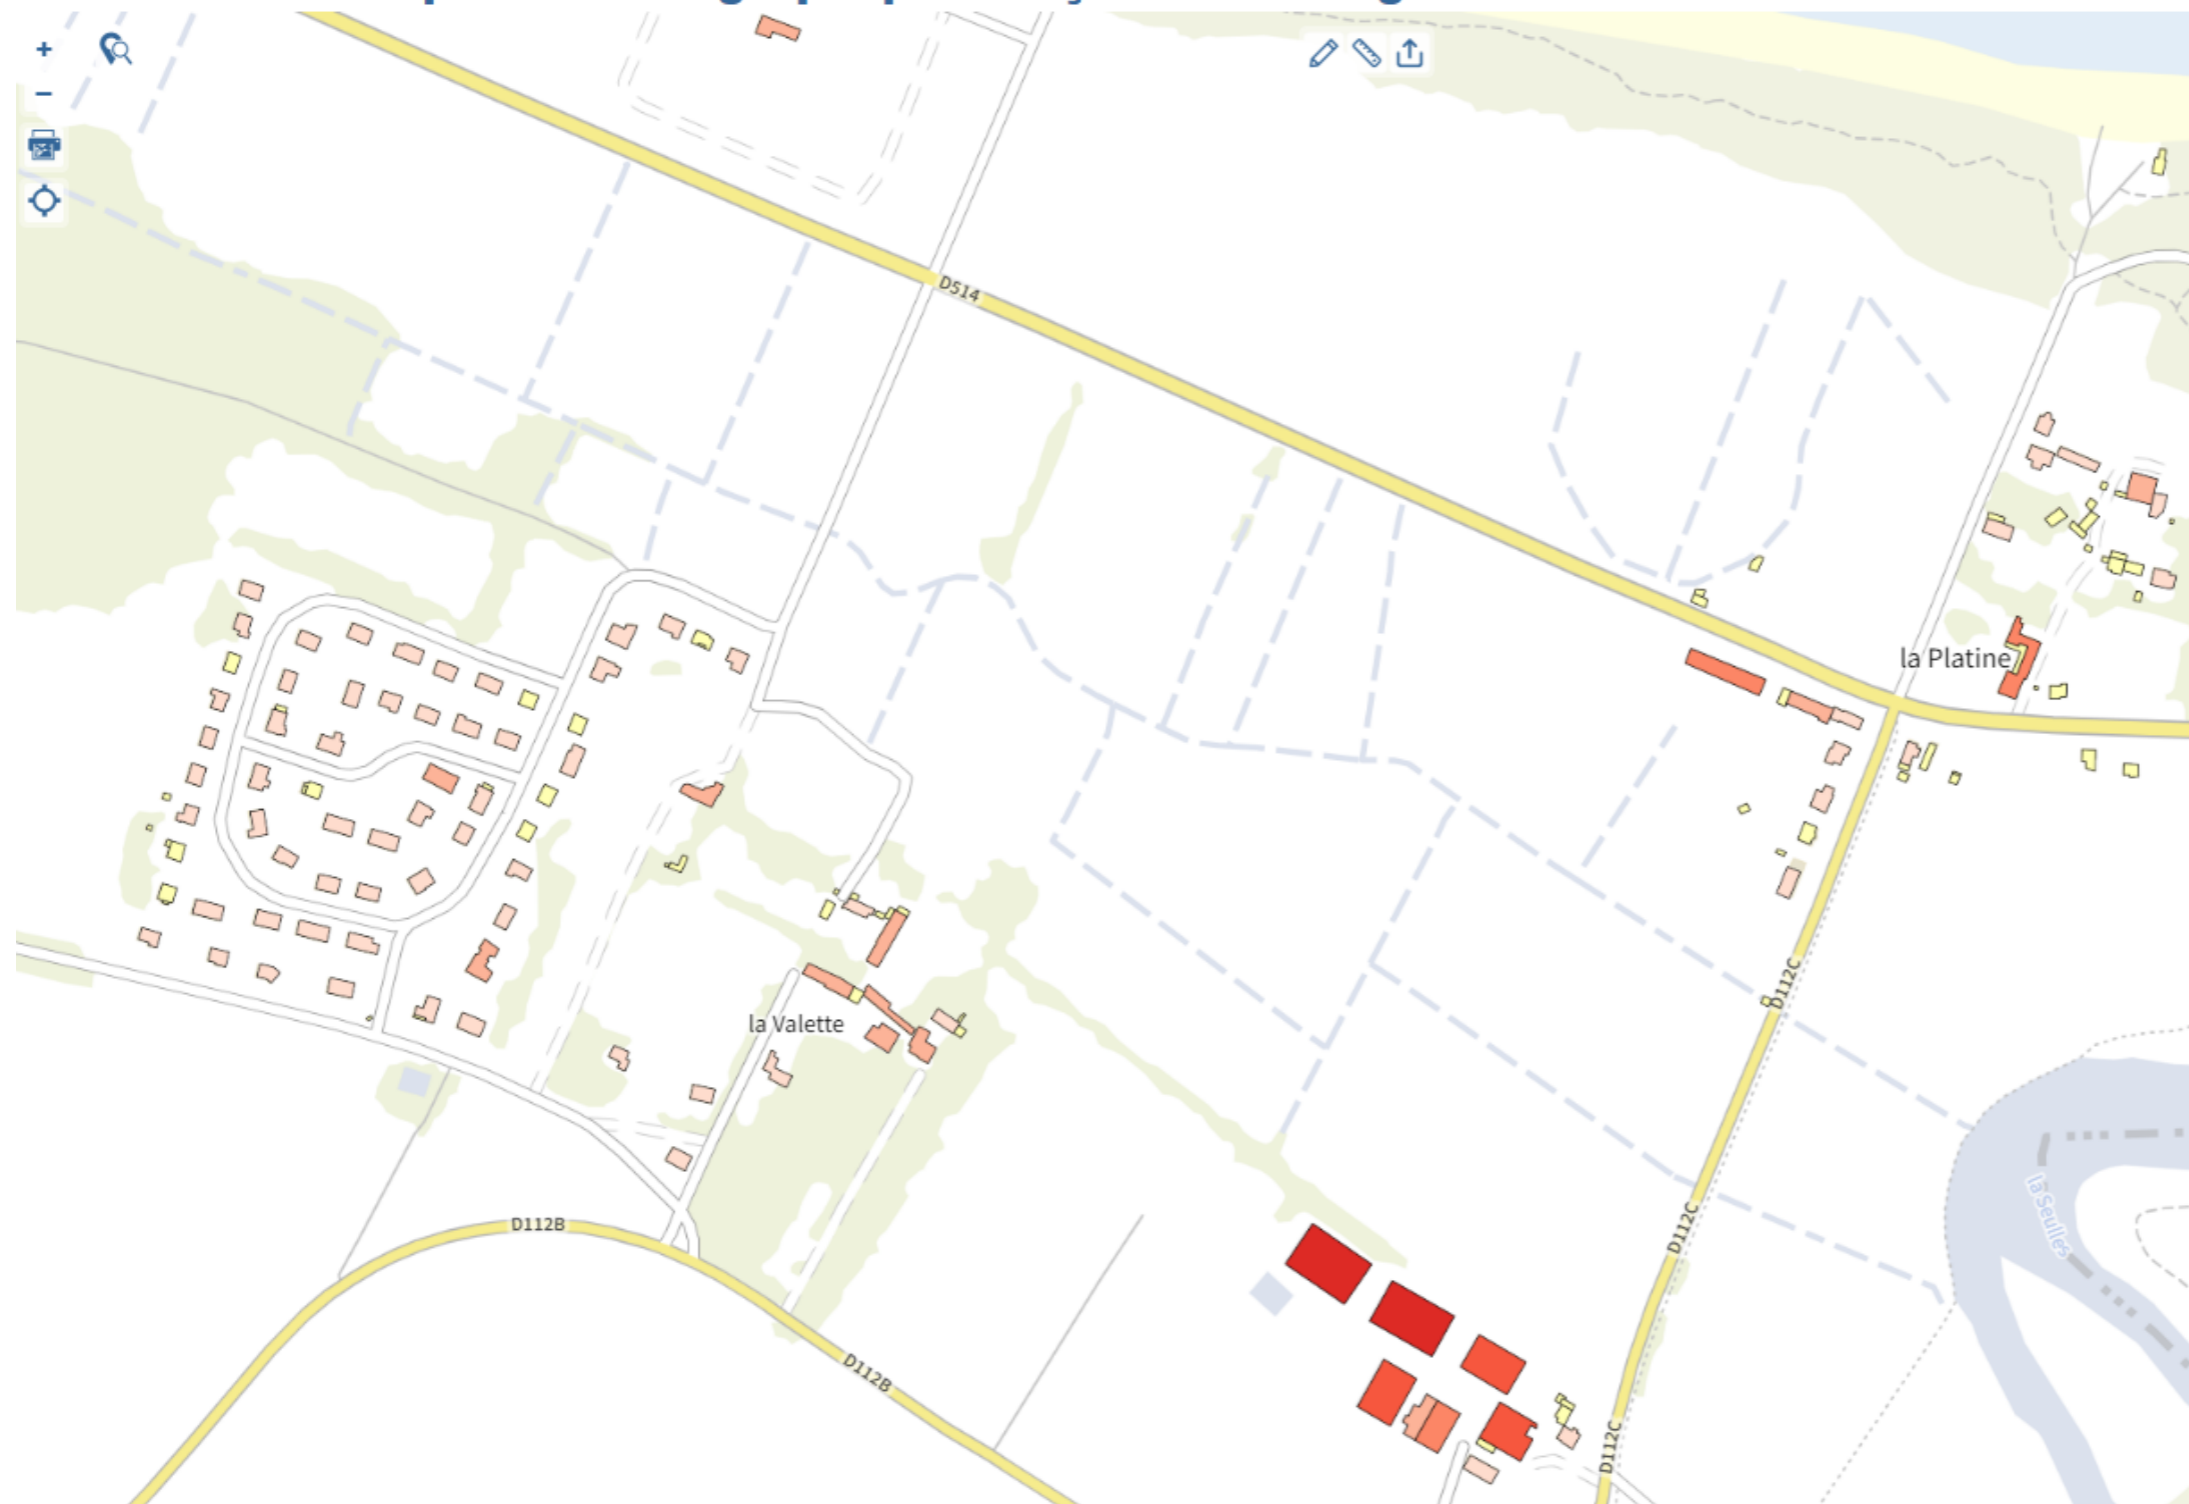

DOCUMENT ANNEXE 1 : POTENTIEL SOLAIRE SUR TOITURE GRAYE

Portail Cartographique EnR

Bienvenue sur le portail cartographique français des énergies renouvelables

Outil complémentaire
pour évaluer les potentiels de toiture

Cadastre solaire de Soleil 14
<https://soleil14.cadastre-solaire.fr/>