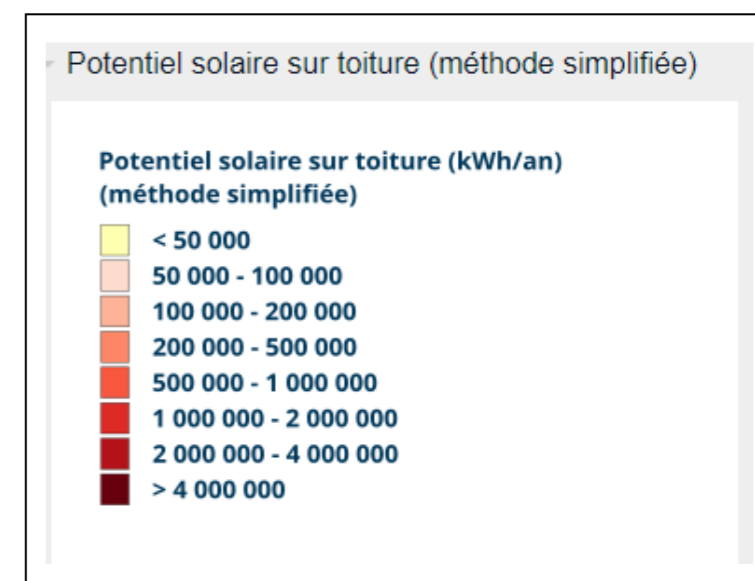

DOCUMENT ANNEXE 1 : POTENTIEL SOLAIRE SUR TOITURE GRAYE

Portail Cartographique EnR

Bienvenue sur le portail cartographique français des énergies renouvelables

Outil complémentaire
pour évaluer les potentiels de toiture

Cadastre solaire de Soleil 14
<https://soleil14.cadastre-solaire.fr/>