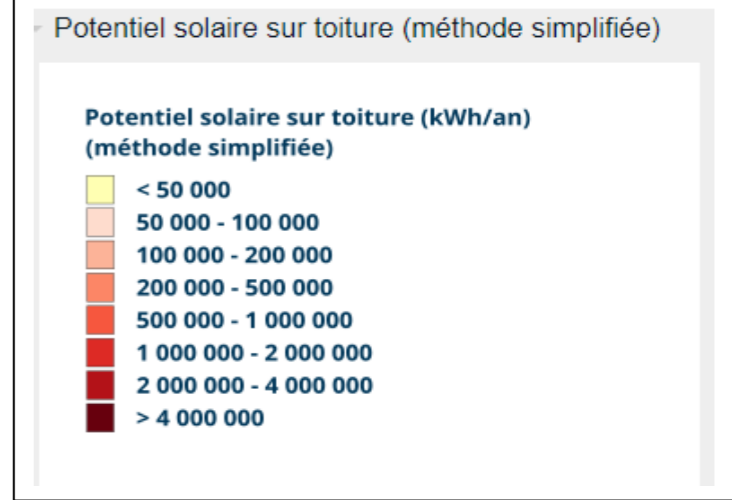

DOCUMENT ANNEXE 1 : POTENTIEL SOLAIRE SUR TOITURE GRAYE

Portail Cartographique EnR

Bienvenue sur le portail cartographique français des énergies renouvelables

Outil complémentaire pour évaluer les potentiels de toiture

Cadastre solaire de Soleil 14
<https://soleil14.cadastre-solaire.fr/>